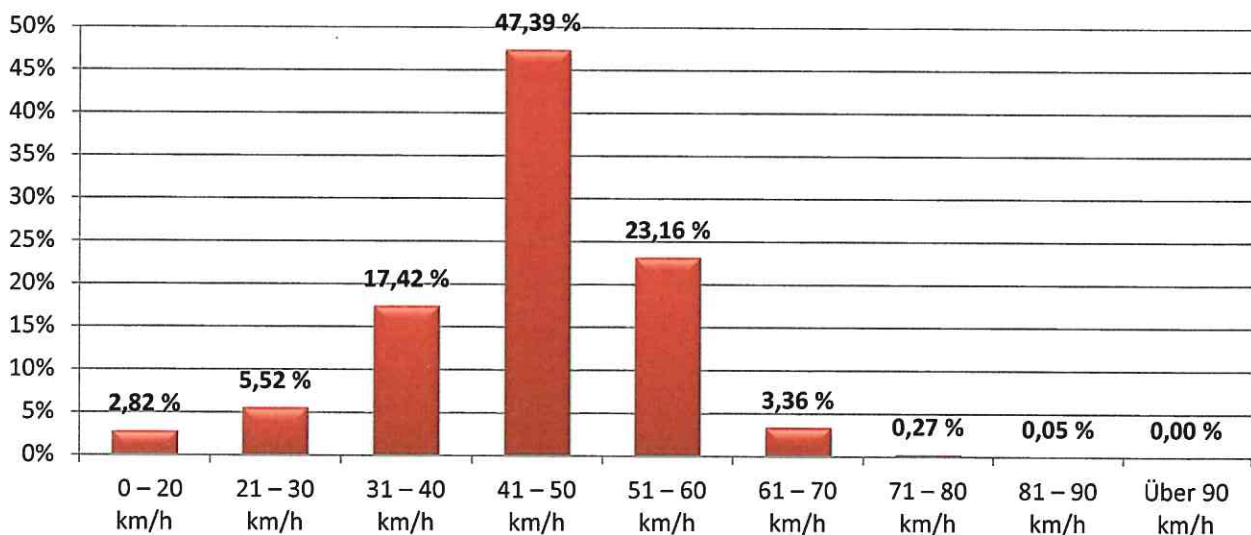

Bericht über eine Geschwindigkeitsmessung

Ortsgemeinde:	Krottelbach
Straße:	Hauptstraße, Ortsausgang in Richtung Herschweiler-Pettersheim (50 km/h)
Zeitraum:	vom 17.08.2021 (11:00 Uhr) bis 23.08.2021 (11:00 Uhr)
Anzahl der gemessenen Fahrzeuge insgesamt:	4102
Durchschnitts-Geschwindigkeit	45 km/h
V 85: *)	54 km/h
Maximal-Geschwindigkeit	95 km/h (am 19.08.2021 um 22:30 Uhr)

*) 85 % fahren langsamer oder max. diese Geschwindigkeit

Übersicht Messergebnis:

aufgestellt:
Glan-Münchweiler, den 30.08.2021
Verbandsgemeindeverwaltung
Ordnungsamt
Im Auftrag:

Müller